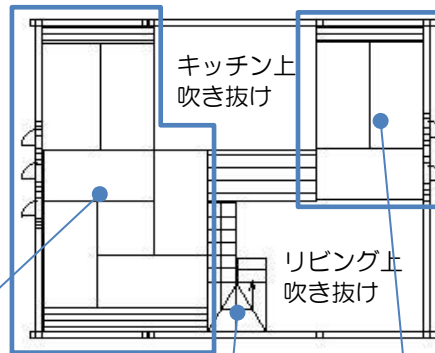

## 秋吉台家族旅行村ケビン

キッチン、バス、トイレ、リビングという一戸建て貸別荘タイプの宿泊施設です。

(A・B・C・Dと4タイプあります)

【ケビンDタイプ 定員6名】

キッチン

外観

リビング側からキッチン

トイレ

浴室

ロフト (2名)

リビング

ロフト (4名)

ロフトへの階段

冷暖房設備 (エアコン)  
寝具、冷蔵庫、テレビ、炊飯器、オープンレンジ  
各種炊事用具 (鍋、皿) など

秋吉台家族旅行村 ☎0837-62-1110  
HP <http://a-kazoku.com/>