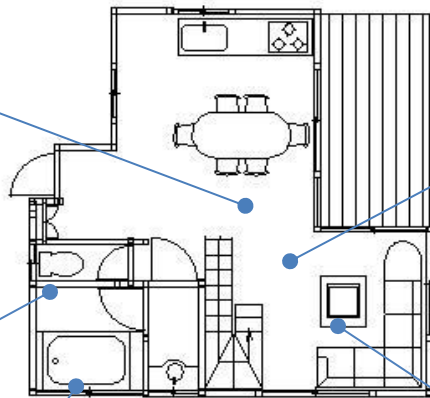

## 秋吉台家族旅行村ケビン

キッチン、バス、トイレ、リビングという一戸建て貸別荘タイプの宿泊施設です。

(A・B・C・Dと4タイプあります)

【ケビンDタイプ 定員6名】

キッチン

外観

リビング側からキッチン

トイレ

浴室

ロフト (2名)

リビング

ロフト (4名)

ロフトへの階段

冷暖房設備 (エアコン)  
寝具、冷蔵庫、テレビ、炊飯器、オープンレンジ  
各種炊事用具 (鍋、皿) など

秋吉台家族旅行村 ☎0837-62-1110  
HP <http://a-kazoku.com/>