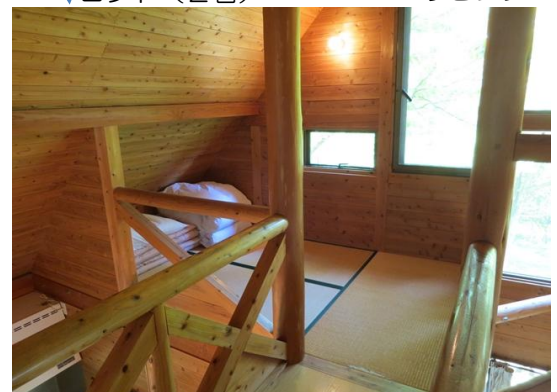

## 秋吉台家族旅行村ケビン

キッチン、バス、トイレ、リビングという一戸建て貸別荘タイプの宿泊施設です。

(A・B・C・Dと4タイプあります)

【ケビンDタイプ 定員6名】

キッチン

外観

リビング側からキッチン

トイレ

浴室

ロフト (2名)

リビング

ロフト (4名)

ロフトへの階段

冷暖房設備 (エアコン)  
寝具、冷蔵庫、テレビ、炊飯器、オープンレンジ  
各種炊事用具 (鍋、皿) など

秋吉台家族旅行村 ☎0837-62-1110  
HP <http://a-kazoku.com/>