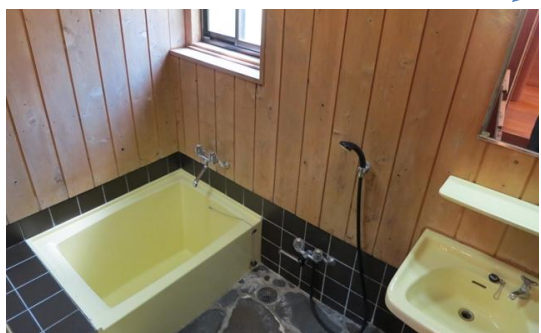

秋吉台家族旅行村ケビン

キッチン、バス、トイレ、リビングという一戸建て貸別荘タイプの宿泊施設です。

(A・B・C・Dと4タイプあります)

【ケビンCタイプ 定員5名】

外観

交差している二段ベット
※ はしごからロフトの部分へ

リビング
カウンターキッチン

ロフト3畳
※ 浴室・トイレの上がロフトになります

カウンターキッチン

浴室

トイレ

冷暖房設備 (エアコン)
寝具、冷蔵庫、テレビ、炊飯器、オープンレンジ
各種炊事用具 (鍋、皿) など

秋吉台家族旅行村 ☎0837-62-1110
HP <http://a-kazoku.com/>