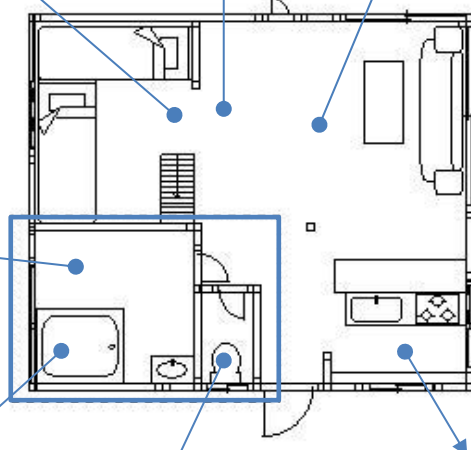

秋吉台家族旅行村ケビン

キッチン、バス、トイレ、リビングという一戸建て貸別荘タイプの宿泊施設です。

(A・B・C・Dと4タイプあります)

【ケビンCタイプ 定員5名】

外観

交差している二段ベット
※ はしごからロフトの部分へ

リビング
カウンターキッチン

ロフト3畳
※ 浴室・トイレの上がロフトになります

カウンターキッチン

浴室

トイレ

冷暖房設備 (エアコン)
寝具、冷蔵庫、テレビ、炊飯器、オープンレンジ
各種炊事用具 (鍋、皿) など

秋吉台家族旅行村 ☎0837-62-1110
HP <http://a-kazoku.com/>