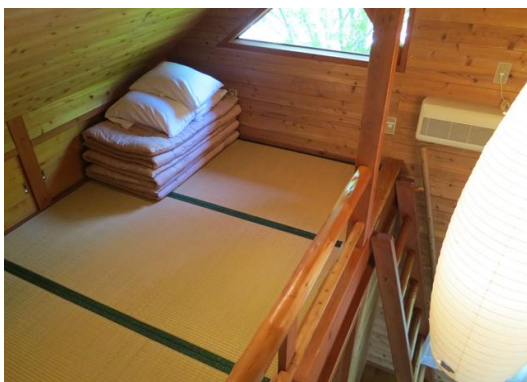

## 秋吉台家族旅行村ケビン

キッチン、バス、トイレ、リビングという一戸建て貸別荘タイプの宿泊施設です。

(A・B・C・Dと4タイプあります)

【ケビンBタイプ (バス・トイレ型ユニット) 定員5名】

外観

※このタイプはベランダは付きません

リビング

- はしごからロフトの部分へ
- 左の扉が1階ベットルーム

キッチン

1階ベットルーム (2名)

浴室・トイレは、セパレートタイプではありません。

ロフト (3名)

冷暖房設備 (エアコン)  
寝具、冷蔵庫、テレビ、炊飯器、オープンレンジ  
各種炊事用具 (鍋、皿) など

秋吉台家族旅行村 ☎0837-62-1110  
HP <http://a-kazoku.com/>