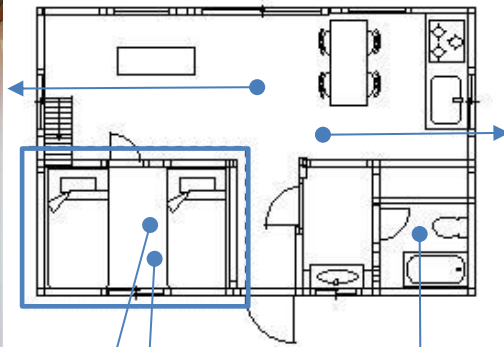

## 秋吉台家族旅行村ケビン

キッチン、バス、トイレ、リビングという一戸建て貸別荘タイプの宿泊施設です。

(A・B・C・Dと4タイプあります)

【ケビンBタイプ (バス・トイレ型ユニット) 定員5名】

外観

※このタイプはベランダは付きません

リビング

- はしごからロフトの部分へ
- 左の扉が1階ベットルーム

キッチン

1階ベットルーム (2名)

浴室・トイレは、セパレートタイプではありません。

ロフト (3名)

冷暖房設備 (エアコン)  
寝具、冷蔵庫、テレビ、炊飯器、オープンレンジ  
各種炊事用具 (鍋、皿) など

秋吉台家族旅行村 ☎0837-62-1110  
HP <http://a-kazoku.com/>