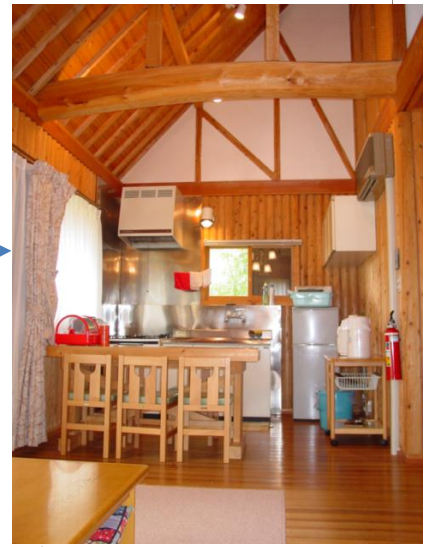

## 秋吉台家族旅行村ケビン

キッチン、バス、トイレ、リビングという一戸建て貸別荘タイプの宿泊施設です。

(A・B・C・Dと4タイプあります)

【ケビンBタイプ (バス、トイレセパレート) 定員5名】

外観

リビング

- はしごからロフトの部分へ
- 左の扉が1階ベッルーム

キッチン

1階ベッルーム (2名)

浴室

トイレ

ロフト  
(3名)

冷暖房設備 (エアコン)  
寝具、冷蔵庫、テレビ、炊飯器、オープンレンジ  
各種炊事用具 (鍋、皿) など

秋吉台家族旅行村 ☎0837-62-1110  
HP <http://a-kazoku.com/>