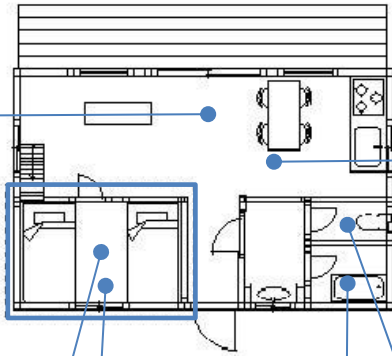

## 秋吉台家族旅行村ケビン

キッチン、バス、トイレ、リビングという一戸建て貸別荘タイプの宿泊施設です。

(A・B・C・Dと4タイプあります)

【ケビンBタイプ (バス、トイレセパレート) 定員5名】

外観

リビング

- はしごからロフトの部分へ
- 左の扉が1階ベッルーム

キッチン

1階ベッルーム (2名)

浴室

トイレ

ロフト  
(3名)

冷暖房設備 (エアコン)  
寝具、冷蔵庫、テレビ、炊飯器、オープンレンジ  
各種炊事用具 (鍋、皿) など

秋吉台家族旅行村 ☎0837-62-1110  
HP <http://a-kazoku.com/>