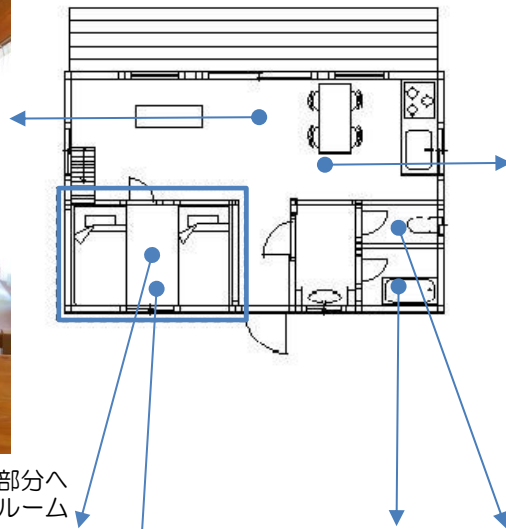

秋吉台家族旅行村ケビン

ケビンは、キッチン、バス、トイレ、リビングという一戸建て貸別荘タイプの宿泊施設です。

(A・B・C・Dと4タイプあります)

【ケビンAタイプ 定員5名】

外観

リビング

■はしごからロフトの部分へ
■左の扉が1階ベツルーム

キッチン

1階ベツルーム (2名)

浴室

トイレ

ロフト
(3名)

冷暖房設備 (エアコン)
寝具、冷蔵庫、テレビ、炊飯器、オープンレンジ
各種炊事用具 (鍋、皿) など

秋吉台家族旅行村 ☎0837-62-1110
HP <http://a-kazoku.com/>